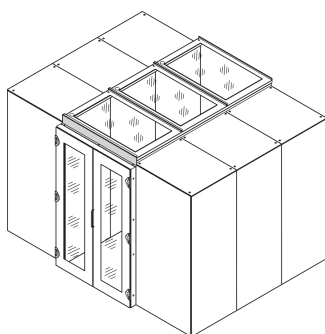

Uchylne drzwi uchylne, ręczne, 1200W, RAL 7035

Data Solutions

NUMER KATALOGOWY

22130-583

Drzwi skrzydłowe są najczęściej stosowanymi ekonomicznymi rozwiązaniami zamykającymi w blokach Aisle.

FUNKCJE

Podwójne drzwi odpowiednie dla przejścia o szerokości 1200 mm

ATRYBUTY PRODUKTU

Typ produktu: Pokrywa

Rodzina produktów: Varistar CP

Typ: Drzwi przejścia

Współpracuje z: Ograniczenie przejścia

Szerokość: 1200mm

Materiał: Stal

Kolor: Czarny/szary