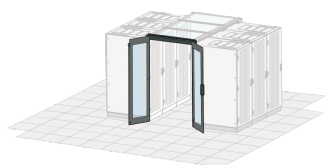

Uchylne drzwi uchylne, ręczne, 1200W, RAL 7035

Data Solutions

NUMER KATALOGOWY

22130-583

Drzwi skrzydłowe są najczęściej stosowanymi ekonomicznymi rozwiązaniami zamykającymi w blokach Aisle.

FUNKCJE

Podwójne drzwi odpowiednie dla przejścia o szerokości 1200 mm

ATRYBUTY PRODUKTU

Typ produktu: Pokrywa

Rodzina produktów: Varistar CP

Typ: Drzwi przejścia

Współpracuje z: Ograniczenie przejścia

Szerokość: 1200mm

Materiał: Stal

Kolor: Czarny/szary