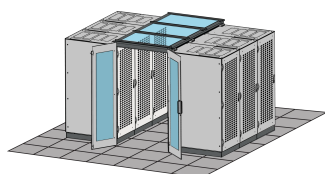

Uchylne drzwi uchylne, ręczne, 1200W, RAL 7035

Data Solutions

NUMER KATALOGOWY

22130-583

Drzwi skrzydłowe są najczęściej stosowanymi ekonomicznymi rozwiązaniami zamykającymi w blokach Aisle.

FUNKCJE

Podwójne drzwi odpowiednie dla przejścia o szerokości 1200 mm

ATRYBUTY PRODUKTU

Typ produktu: Pokrywa

Rodzina produktów: Varistar CP

Typ: Drzwi przejścia

Współpracuje z: Ograniczenie przejścia

Szerokość: 1200mm

Materiał: Stal

Kolor: Czarny/szary