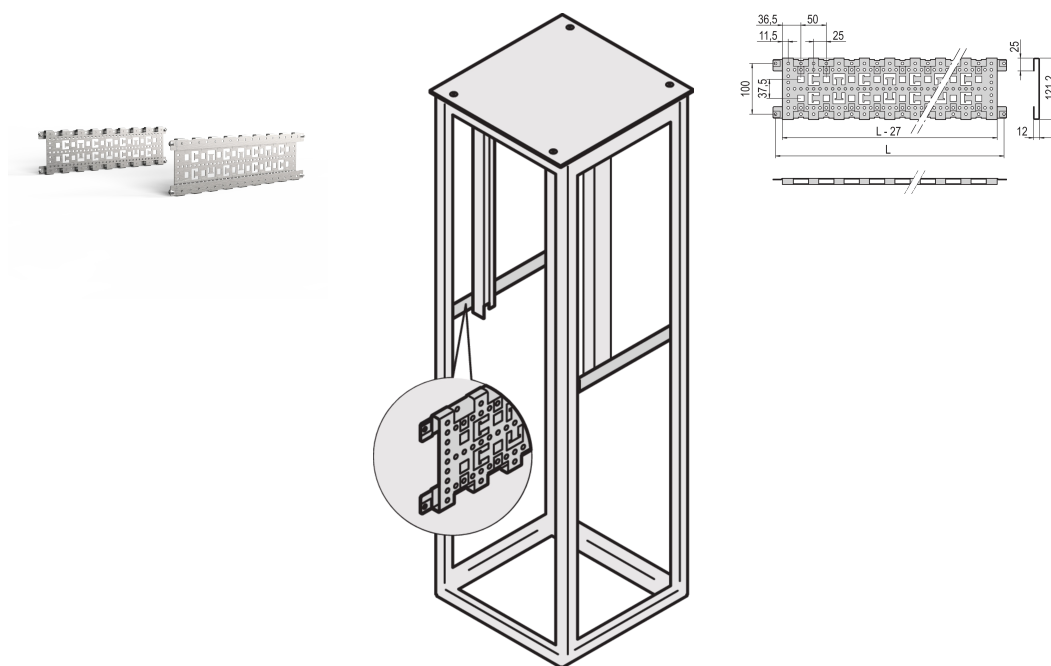

Varistar Depth Member, 3 rzędów, 600D, Alucynk

Data Solutions

NUMER KATALOGOWY

23130-081

Pozioma głębokość w głębokości szafki. Montowane bezpośrednio na ramie Varistar CP w celu zarządzania kablami, zwiększenia sztywności ramy i dodatkowych punktów mocowania.

CERTYFIKATY

FUNKCJE

Prowadzenie kabli ułatwione przy użyciu opasek kablowych i oczków kablowych, wymaganych dla półki wpuszczanej

St, 1.5 mm, wykończenie AlZn

ATRYBUTY PRODUKTU

Głębokość: 600mm

Liczba opakowań: 2

Wykończenie: Cynkowane aluminium

Wysokość: 135mm

Materiał: Stal

Rodzina produktów: Varistar CP

Typ produktu: Wspornik

Wysokość stojaka: 3U

Współpracuje z: Varistar CP

Jednostka opakowania: Para