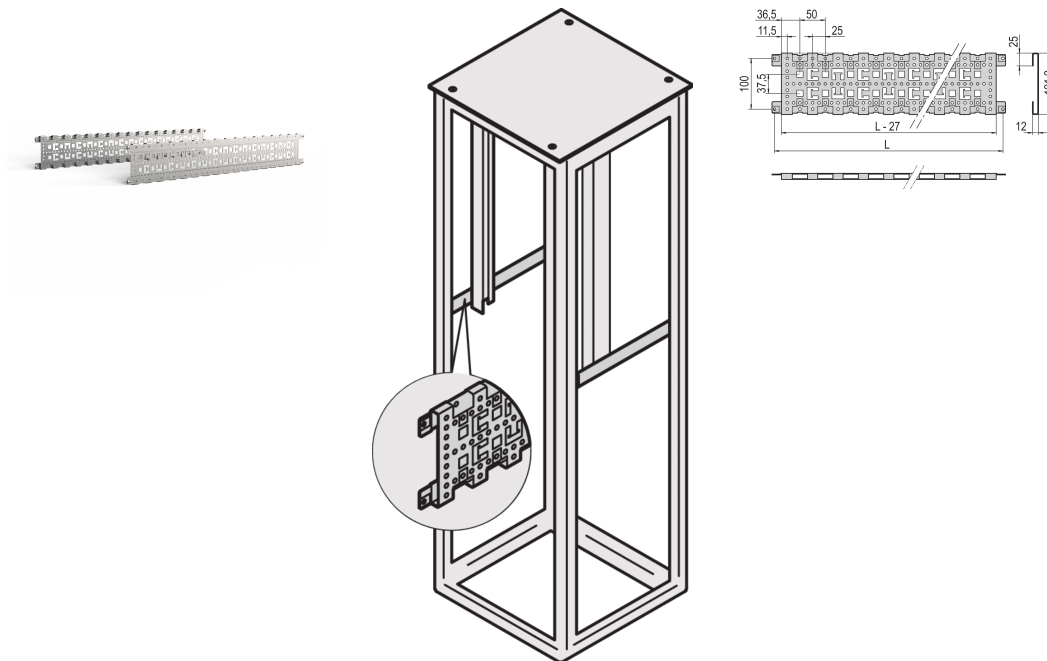

# Varistar Depth Member, 3 rzędów, 1000D, Alucynk

### NUMER KATALOGOWY

**23130-084**

Pozioma głębokość w głębokości szafki. Montowane bezpośrednio na ramie Varistar CP w celu zarządzania kablami, zwiększenia sztywności ramy i dodatkowych punktów mocowania.

## ATRYBUTY PRODUKTU

---

Głębokość: 1000mm

Liczba opakowań: 2

Wykończenie: Cynkowane aluminium

Wysokość: 135mm

Materiał: Stal

Rodzina produktów: Varistar CP

Typ produktu: Wspornik

Wysokość stojaka: 3U

Współpracuje z: Varistar CP

Jednostka opakowania: Para

Net Weight: 2.8kg