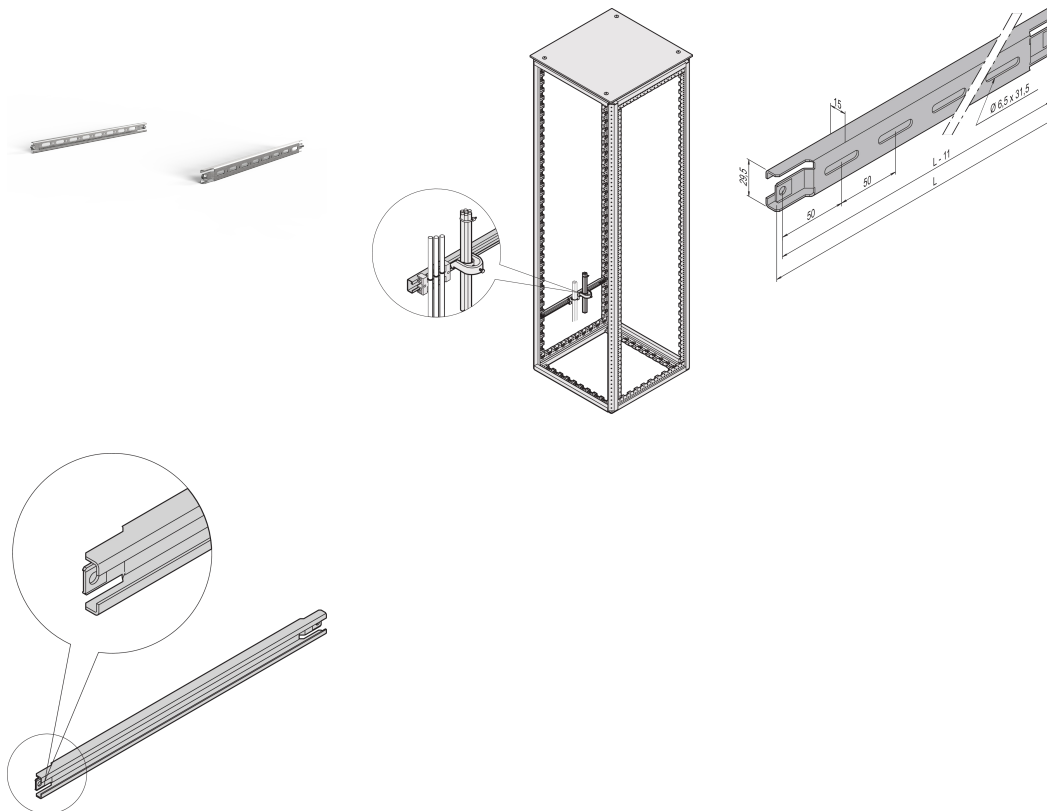

# Varistar C-Rail do szafy o głębokości 600 mm

### NUMER KATALOGOWY

**23130-086**

Do kanałów kablowych w bocznej części szafki.

### FUNKCJE

Do kanałów kablowych w bocznej części szafki

## ATRYBUTY PRODUKTU

---

Głębokość: 600mm

Liczba opakowań: 2

Wykończenie: Cynkowane aluminium

Długość: 460mm

Materiał: Stal

Rodzina produktów: Varistar CP