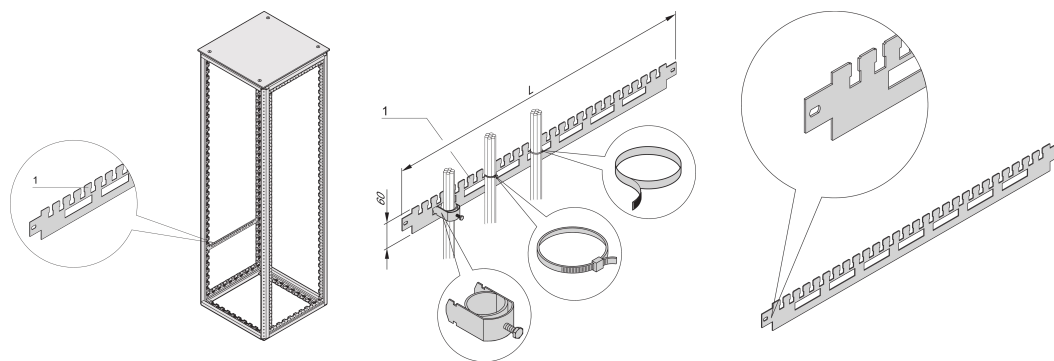

Szyna podtrzymująca kabel Varistar do głębokości szafy, RAL 7021, 600D

Data Solutions

NUMER KATALOGOWY

23130-326

Pozioma szyna podtrzymująca kabel Varistar na głębokości szafy. Zamontowany bezpośrednio na ramie.

CERTYFIKATY

FUNKCJE

Do osłon przewodów (dolny rząd) i opasek kablowych lub rzepów (górny rząd)

Do kanałów kablowych w bocznej części szafki

ATRYBUTY PRODUKTU

Głębokość: 600mm

Liczba opakowań: 2

Kolor: Czarny/szary

Kod koloru: RAL 7021

Wykończenie: Powłoka proszkowa

Długość: 466.4mm

Materiał: Stal

Rodzina produktów: Varistar CP

Typ produktu: Szyna nośna

Typ: Wspornik kablowy, montaż boczny

Współpracuje z: Varistar CP