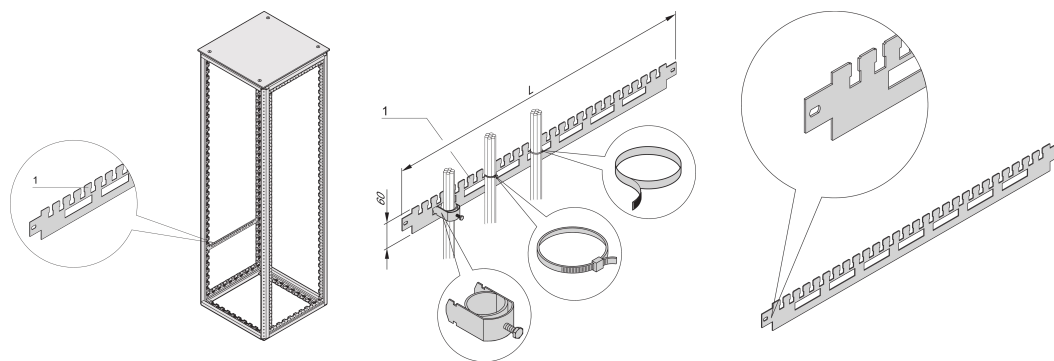

# Szyna podtrzymująca kabel Varistar do głębokości szafy, RAL 7021, 900D

### NUMER KATALOGOWY

23130-329

Pozioma szyna podtrzymująca kabel Varistar na głębokości szafy. Zamontowany bezpośrednio na ramie.

### FUNKCJE

Do osłon przewodów (dolny rząd) i opasek kablowych lub rzepów (górny rząd)

Do kanałów kablowych w bocznej części szafki

### ATRYBUTY PRODUKTU

Głębokość: 900mm

Liczba opakowań: 2

Kolor: Czarny/szary

Kod koloru: RAL 7021

Wykończenie: Powłoka proszkowa

Długość: 766.4mm

Materiał: Stal