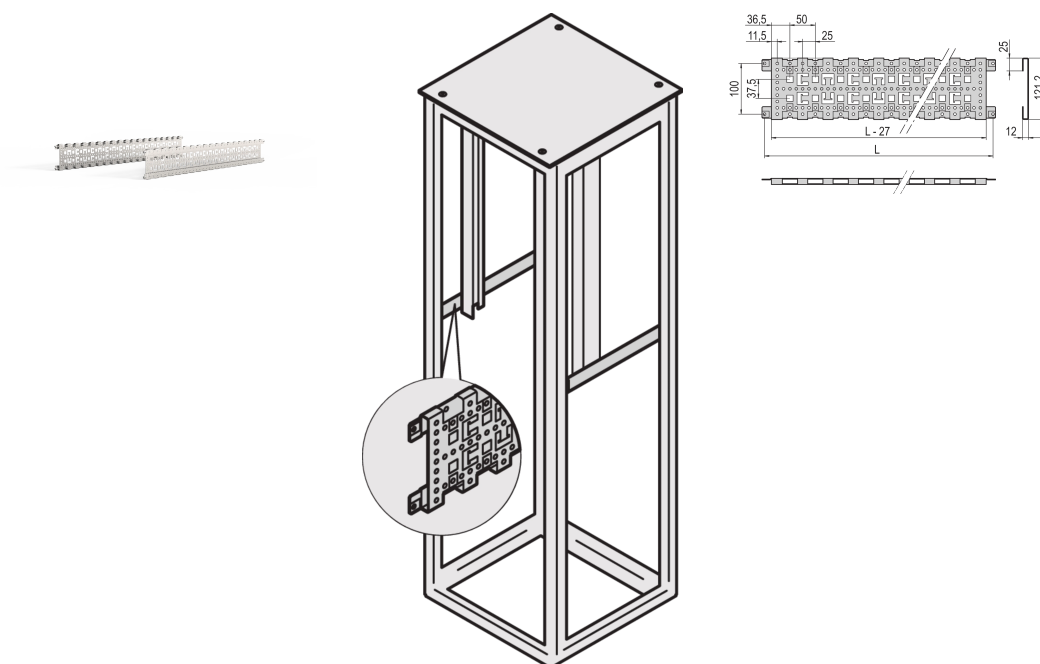

Varistar Depth Member, 3 rzędów, 1100D, Alucynk

Data Solutions

NUMER KATALOGOWY

23130-364

Pozioma głębokość w głębokości szafki. Montowane bezpośrednio na ramie Varistar CP w celu zarządzania kablami, zwiększenia sztywności ramy i dodatkowych punktów mocowania.

CERTYFIKATY

FUNKCJE

Prowadzenie kabli ułatwione przy użyciu opasek kablowych i oczków kablowych, wymaganych dla półki wpuszczanej

St, 1.5 mm, wykończenie AlZn

ATRYBUTY PRODUKTU

Głębokość: 1100mm

Liczba opakowań: 2

Wykończenie: Cynkowane aluminium

Wysokość: 135mm

Materiał: Stal

Rodzina produktów: Varistar CP

Typ produktu: Wspornik

Wysokość stojaka: 3U

Współpracuje z: Varistar CP

Jednostka opakowania: Para