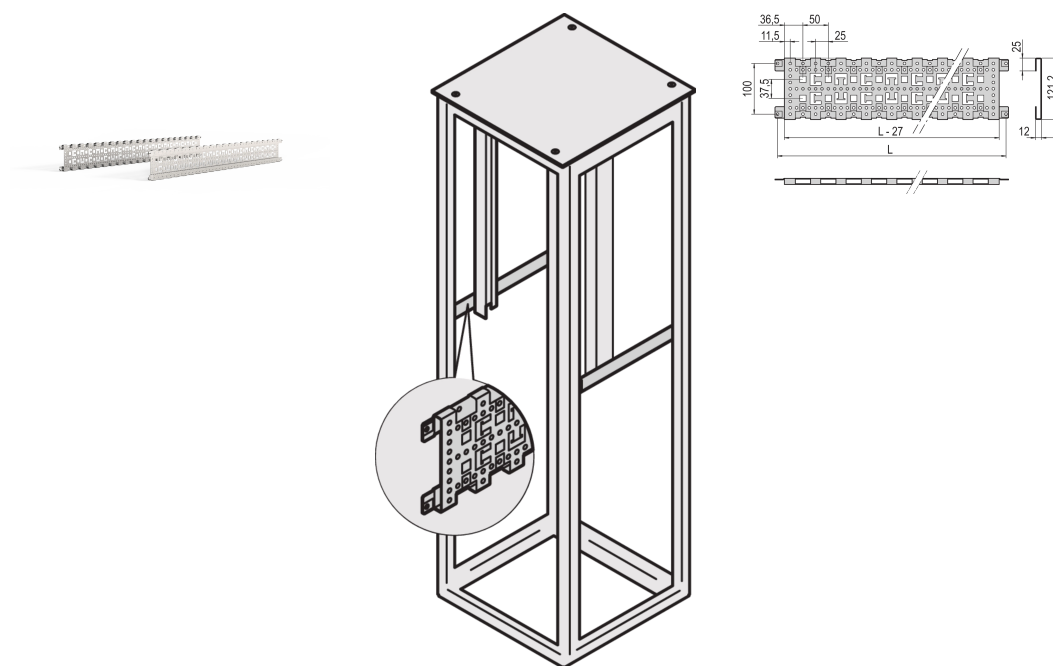

Varistar Depth Member, 3 rzędów, 1200D, Alucynk

Data Solutions

NUMER KATALOGOWY

23130-365

Pozioma głębokość w głębokości szafki. Montowane bezpośrednio na ramie Varistar CP w celu zarządzania kablami, zwiększenia sztywności ramy i dodatkowych punktów mocowania.

CERTYFIKATY

FUNKCJE

Prowadzenie kabli ułatwione przy użyciu opasek kablowych i oczków kablowych, wymaganych dla półki wpuszczanej

St, 1.5 mm, wykończenie AlZn

ATRYBUTY PRODUKTU

Głębokość: 1200mm

Liczba opakowań: 2

Wykończenie: Cynkowane aluminium

Wysokość: 135mm

Materiał: Stal

Rodzina produktów: Varistar CP

Typ produktu: Wspornik

Wysokość stojaka: 3U

Współpracuje z: Varistar CP

Jednostka opakowania: Para