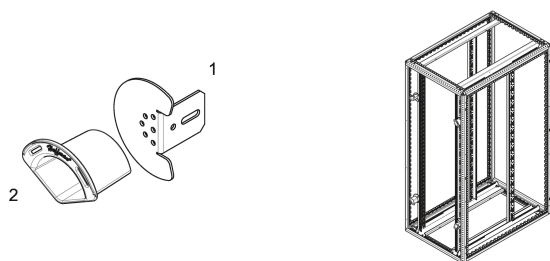

Przewody światłowodowe

Data Solutions

NUMER KATALOGOWY

23130-391

Szpula kabla do montażu w szafie serwerowej do zarządzania kablami światłowodowymi.

CERTYFIKATY

FUNKCJE

Do bezpiecznego i nieuszkodzonego układania kabli światłowodowych

Do montażu na panelu 19"/zawieszeniu ślizgowym

Kanały kablowe, promień 30 mm, szerokość 50 mm, wysokość panelu bocznego 15 mm

Montowane od wewnątrz lub na zewnątrz na panelu/uchwycie ślizgowym

ATRYBUTY PRODUKTU

Typ produktu: Prowadnica

Rodzina produktów: Varistar CP

Współpracuje z: Varistar CP

Materiał: Stal

Kolor: Czarny

Wykończenie: Powłoka proszkowa

Gross Weight: 0.578kg

OSTRZEŻENIE