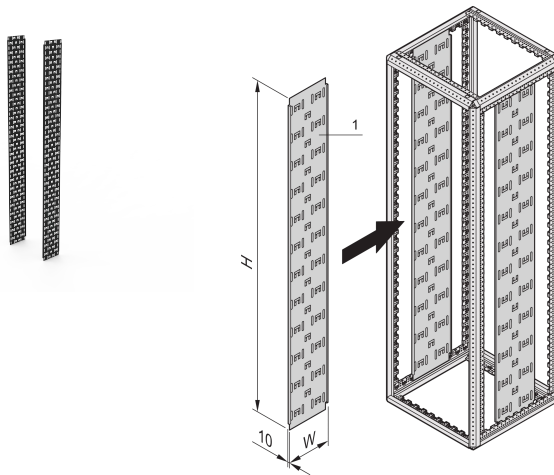

Panel kablowy Varistar do szafki kolokacyjnej, 2450H 250W

Data Solutions

NUMER KATALOGOWY

23130-625

Pionowy panel kablowy do wolnostojących szafek Varistar sproszkowany w kolorze szafek o różnych szerokościach.

CERTYFIKATY

FUNKCJE

Do montażu bezpośrednio na ramie

Kable są montowane na miejscu za pomocą opasek kablowych lub rzepów

ATRYBUTY PRODUKTU

Wysokość stojaka: 52U

Wysokość: 2450mm

Szerokość: 250mm

Głębokość: 250mm

Liczba opakowań: 2

Kolor: Czarny/szary

Kod koloru: RAL 7021

Wykończenie: Powłoka proszkowa

Materiał: Stal

Rodzina produktów: Varistar CP

Typ produktu: Szafa/panel stojaka