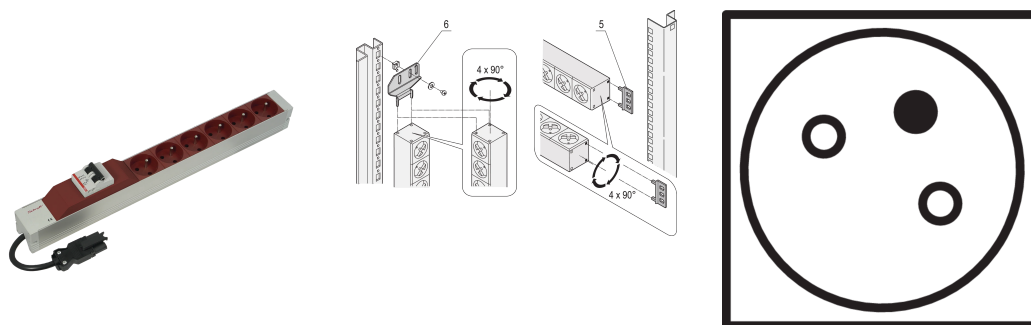

# Listwa gniazdowa, UTE, z wejściem Wieland®, 6 gniazd, 19", czerwona, z zabezpieczeniem nadprądowym

### NUMER KATALOGOWY

60110-357

Modułowy, kompaktowy PDU z wieloma elementami funkcyjnymi. Dzięki aluminiowej obudowie 1U na 1U PDU można łatwo zintegrować w szafie serwerowej. Złącze Wieland umożliwia łatwe połączenie z różnymi przewodami wejściowymi zasilania.