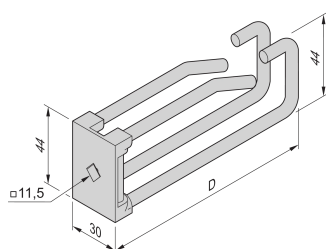

### NUMER KATALOGOWY

60118-476

Gumowa podkładka do podwójnego oczka kabla stalowego. Tworzy płaską powierzchnię

### FUNKCJE

Gumowa podkładka do podwójnego oczka kabla stalowego