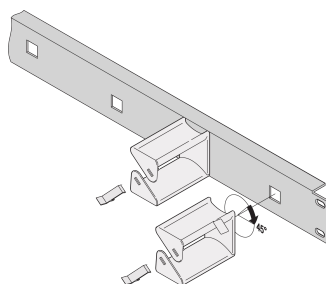

### NUMER KATALOGOWY

60118-476

Gumowa podkładka do podwójnego oczka kabla stalowego. Tworzy płaską powierzchnię

### FUNKCJE

Gumowa podkładka do podwójnego oczka kabla stalowego