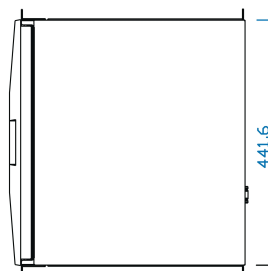

Szuflada z klawiaturą 19 U, tabliczką dotykową, RAL 9005, klawiatura niemiecka

Data Solutions

NUMER KATALOGOWY

60118-566

19-calowa szuflada do montażu w szafie typu rack z klawiaturą z pełnym wysuwem.

CERTYFIKATY

FUNKCJE

Wysuwana szuflada o wysokości 1U z klawiaturą z klawiszami funkcyjnymi, klawiaturą numeryczną, tabliczką dotykową

Blokowanie przy pełnym wysunięciu i w stanie wstawionym