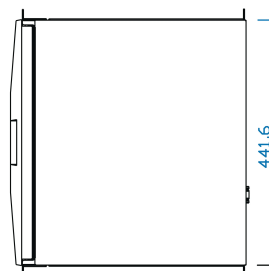

### NUMER KATALOGOWY

60118-567

19-calowa szuflada do montażu w szafie typu rack z klawiaturą z pełnym wysuwem.

Wymiar montażowy 19" odległość szyny (c-wymiar) od 470 ... 700 mm)

Kolor czarny (RAL 9005)