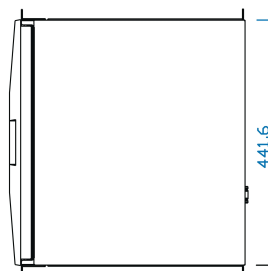

Szuflada z klawiaturą 19 U, tabliczką dotykową, RAL 9005, klawiaturą francuską

Data Solutions

NUMER KATALOGOWY

60118-568

19-calowa szuflada do montażu w szafie typu rack z klawiaturą z pełnym wysuwem.

CERTYFIKATY

FUNKCJE

Wysuwana szuflada o wysokości 1U z klawiaturą z klawiszami funkcyjnymi, klawiaturą numeryczną, tabliczką dotykową

Blokowanie przy pełnym wysunięciu i w stanie wstawionym

Połączenie z USB klawiatury i myszy

Wymiar montażowy 19" odległość szyny (c-wymiar) od 470 ... 700 mm)

Kolor czarny (RAL 9005)

ATRYBUTY PRODUKTU

Wysokość stojaka: 1U

Głębokość: 400mm

Kolor: Czarny Jet Black

Liczba opakowań: 1

Kod koloru: RAL 9005