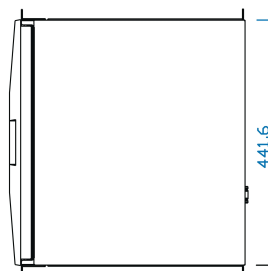

Szuflada z klawiaturą 19 U, tabliczką dotykową, RAL 9005, klawiatura brytyjska

Data Solutions

NUMER KATALOGOWY

60118-569

19-calowa szuflada do montażu w szafie typu rack z klawiaturą z pełnym wysuwem.

CERTYFIKATY

FUNKCJE

Wysuwana szuflada o wysokości 1U z klawiaturą z klawiszami funkcyjnymi, klawiaturą numeryczną, tabliczką dotykową

Blokowanie przy pełnym wysunięciu i w stanie wstawionym

Połączenie z USB klawiatury i myszy

Wymiar montażowy 19" odległość szyny (c-wymiar) od 470 ... 700 mm)

Kolor czarny (RAL 9005)

ATRYBUTY PRODUKTU

Wysokość stojaka: 1U

Głębokość: 400mm

Kolor: Czarny Jet Black

Liczba opakowań: 1

Kod koloru: RAL 9005