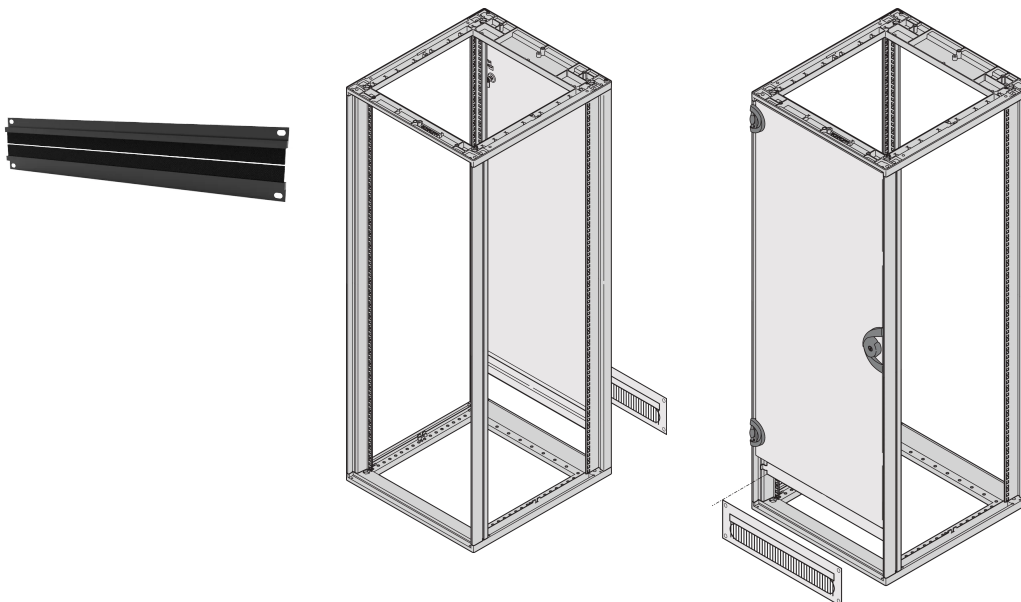

# Kanał kablowy 19" z paskiem szczotki, czarny

### NUMER KATALOGOWY

**64230-096**

Pasek szczotki, przez który prowadzone są przewody izolowanych przewodników elektrycznych, zazwyczaj przewodniki przenoszące duże prądy.

### FUNKCJE

Wysokość montażu 1U.

Brak konieczności gwintowania

With Black brush strips

## ATRYBUTY PRODUKTU

---

Wysokość stojaka: 1U

Kolor: Czarny/szary

Liczba opakowań: 2

Wykończenie: Anodyzowany

Wysokość: 43.6mm

Materiał: Aluminium; Polipropylen