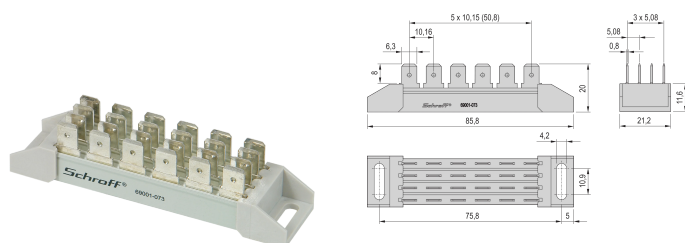

Szyna zbiorcza z połączeniami FASTON

Data Solutions

NUMER KATALOGOWY

69001-073

Szyna zbiorcza z połączeniami FASTON, z 24 stykami. Jest on przeznaczony do zasilania sieciowego 19".

CERTYFIKATY

FUNKCJE

24 kontaktów

Do zasilania sieciowego 19-calowego subracka

Mocowanie w przyrostach HP siatki (odstęp 15 km), wymiar zewnętrzny < 17 km

ATRYBUTY PRODUKTU

Typ produktu: Szyna zbiorcza

Materiał: Poliwęglan; Miedź

Wykończenie: Niklowany

Net Weight: 0.047kg

Liczba opakowań: 1

DODATKOWE INFORMACJE O PRODUKCIE

Inne długości, wersje 2-biegunowe i 3-biegunowe, styki mosiężne dostępne na życzenie.

OSTRZEŻENIE

Produkty nVent powinny być instalowane i używane wyłącznie zgodnie z instrukcjami i materiałami szkoleniowymi nVent. Instrukcje są dostępne na stronie www.nvent.com oraz u przedstawiciela działu obsługi klienta firmy nVent. Nieprawidłowa instalacja, niewłaściwe użycie, niewłaściwe zastosowanie lub inne nieprzestrzeganie instrukcji i ostrzeżeń nVent może spowodować nieprawidłowe działanie produktu, uszkodzenie mienia, poważne obrażenia ciała i śmierć i/lub utratę gwarancji.