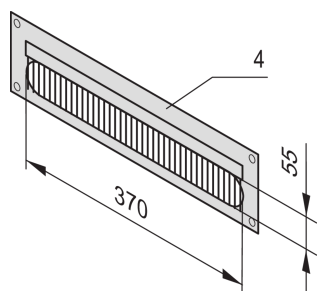

Kanały kablowe dla Novastar i Eurorack

Data Solutions

Zakryj otwór na skróconych drzwiach lub tylnych panelach, aby uzyskać bardziej estetyczny wygląd.

CERTYFIKATY

FUNKCJE

Do przykrycia otworu na skróconych drzwiach lub panelach tylnych

Rama, St, 2.5 mm

Z czarnym paskiem szczotki

SPECYFIKACJE

Typ produktu: Pokrywa

Materiał: Stal

Table 1/2

Numer katalogowy	Wysokość stojaka	Kolor	Cecha projektowa	Liczba opakowań	Kod koloru	Wykończenie
20118-797	4U	Czarny/szary	Panel i szczotki	1	RAL 7021	Powłoka proszkowa
20118-390	4U	Jasnoszary	Panel i szczotki	1	RAL 7035	Powłoka proszkowa

Numer katalogowy	Wysokość stojaka	Kolor	Cecha projektowa	Liczba opakowań	Kod koloru	Wykończenie
20118-796	3U	Czarny/szary	Panel i szczotki	1	RAL 7021	Powłoka proszkowa
20118-391	3U	Jasnoszary	Panel i szczotki	1	RAL 7035	Powłoka proszkowa