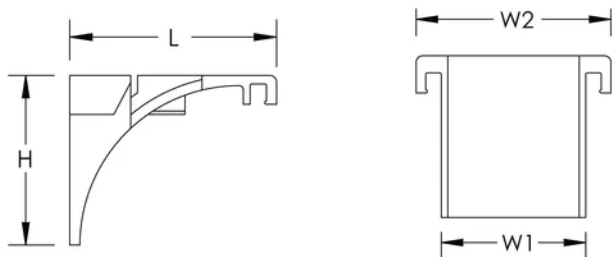

SCHEMATY

OSTRZEŻENIE

Produkty nVent powinny być instalowane i używane wyłącznie zgodnie z instrukcjami i materiałami szkoleniowymi nVent. Instrukcje są dostępne na stronie www.nvent.com oraz u przedstawiciela działu obsługi klienta firmy nVent. Nieprawidłowa instalacja, niewłaściwe użycie, niewłaściwe zastosowanie lub inne nieprzestrzeganie instrukcji i ostrzeżeń nVent może spowodować nieprawidłowe działanie produktu, uszkodzenie mienia, poważne obrażenia ciała i śmierć i/lub utratę gwarancji.

Marki w naszej ofercie:

CADDY ERICO HOFFMAN ILSCO SCHROFF TRACHTE

©2026 nVent. Wszystkie znaki i logo nVent są własnością firmy nVent Services GmbH albo jej spółek zależnych lub są licencjonowane. Wszystkie pozostałe znaki towarowe są własnością odpowiednich właścicieli. Firma nVent zastrzega sobie prawo do zmiany specyfikacji bez powiadomienia.

Ten dokument jest generowany przez system.