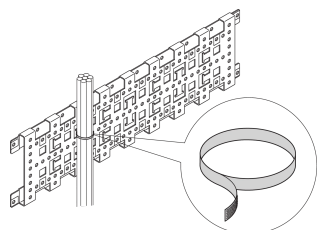

# Taśma Velcro® 300mm

## Data Solutions

Taśma Velcro® to jedno z najprostszych rozwiązań do łączenia kabli. Taśma nVent SCHROFF Velcro® umożliwia zastosowanie przewodów o średnicy do 90 mm.

### FUNKCJE

Długość 300 mm (dla wiązek kabli o średnicy maks. 90 mm)

A = 25 mm, B = 35 mm, C = 300 mm, D = 12 mm