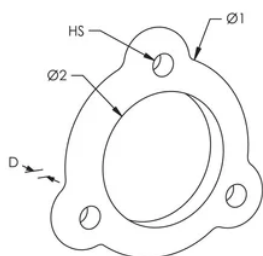

Obrączka

FUNKCJE

Możliwość montażu linek pomiędzy masztami z włókna szklanego i zwozem

SPECYFIKACJE

Table 1/2

Numer katalogowy	Numer artykułu	Materiał	Średnica 1 (Ø1)	Średnica 2 (Ø2)	Rozmiar otworu (HS)	Głębokość (D)
GUYRING	701280	Aluminium	90 mm	60 mm	10 mm	11mm

Table 2/2

Numer katalogowy	Numer artykułu	Masa urządzenia
GUYRING	701280	0.12 kg

SCHEMATY

OSTRZEŻENIE

Produkty nVent powinny być instalowane i używane wyłącznie zgodnie z instrukcjami i materiałami szkoleniowymi nVent. Instrukcje są dostępne na stronie www.nvent.com oraz u przedstawiciela działu obsługi klienta firmy nVent. Nieprawidłowa instalacja, niewłaściwe użycie, niewłaściwe zastosowanie lub inne nieprzestrzeganie instrukcji i ostrzeżeń nVent może spowodować nieprawidłowe działanie produktu, uszkodzenie mienia, poważne obrażenia ciała i śmierć i/lub utratę gwarancji.