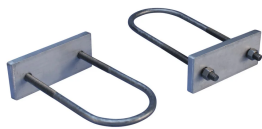

Wspornik masztu, śruba U

FUNKCJE

Zestaw ze śrubami w kształcie litery U do montażu masztu z włókna szklanego na maszcie aluminiowym

Zawiera dwa uchwyty w kształcie litery U, dwie płytki i osprzęt montażowy

SPECYFIKACJE

Table 1/2

Numer katalogowy	Numer artykułu	Materiał	Średnica (Ø)	Długość gwintu (TL)	Głębokość (D)	Wysokość (H)
UBOLT	701460	Aluminium	78.5 mm	89mm	195mm	50.27 mm

Table 2/2

Numer katalogowy	Numer artykułu	Szerokość (W)	Masa urządzenia
UBOLT	701460	128.66 mm	0.81 kg