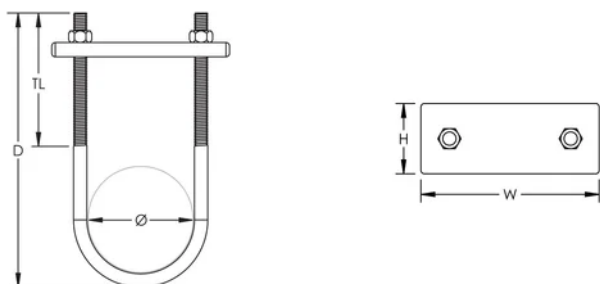

Wspornik masztu, śruba U

FUNKCJE

Zestaw ze śrubami w kształcie litery U do montażu masztu z włókna szklanego na maszcie aluminiowym

Zawiera dwa uchwyty w kształcie litery U, dwie płytki i osprzęt montażowy

SPECYFIKACJE

Table 1/2

Numer katalogowy	Numer artykułu	Materiał	Średnica (Ø)	Długość gwintu (TL)	Głębokość (D)	Wysokość (H)
UBOLT	701460	Aluminium	78.5 mm	89mm	195mm	50.27 mm

Table 2/2

Numer katalogowy	Numer artykułu	Szerokość (W)	Masa urządzenia
UBOLT	701460	128.66 mm	0.81 kg

SCHEMATY