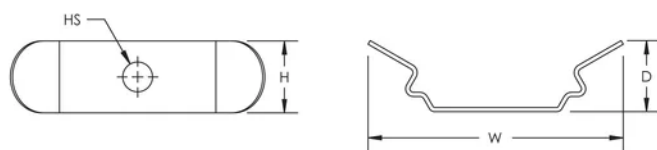

Wciśnij uchwyt na taśmę

FUNKCJE

Umożliwia mocowanie przewodów ochrony odgromowej chroni je przed przesuwaniem się

Mechaniczne mocowanie za pomocą śrub lub gwoździ

SPECYFIKACJE

Table 1/2

Numer katalogowy	Numer artykułu	Materiał	Rozmiar taśmy	Głębokość (D)	Wysokość (H)	Szerokość (W)
TAPS302	711620	Stal nierdzewna 18-8 (norma EN 1.4305)	30 x 2 mm	12.25mm	10.25 mm	42 mm

Table 2/2

Numer katalogowy	Numer artykułu	Rozmiar otworu (HS)	Masa urządzenia
TAPS302	711620	4.25 mm	0 kg

OSTRZEŻENIE

Produkty nVent powinny być instalowane i używane wyłącznie zgodnie z instrukcjami i materiałami szkoleniowymi nVent. Instrukcje są dostępne na stronie www.nvent.com oraz u przedstawiciela działu obsługi klienta firmy nVent. Nieprawidłowa instalacja, niewłaściwe użycie, niewłaściwe zastosowanie lub inne nieprzestrzeganie instrukcji i ostrzeżeń nVent może spowodować nieprawidłowe działanie produktu, uszkodzenie mienia, poważne obrażenia ciała i śmierć i/lub utratę gwarancji.