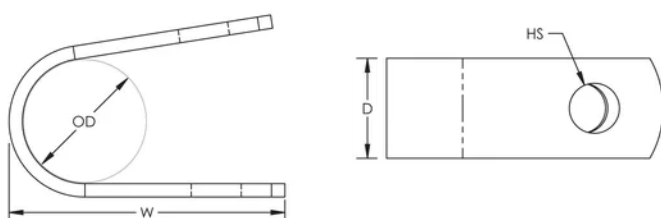

Numer katalogowy	Numer artykułu	Certyfikaty
LPC801		E202878-Combined_CoC, E202878-Combined_CoC
PC008A	711370	
LPC805		E202878-Combined_CoC, E202878-Combined_CoC
LPA805		

DODATKOWE INFORMACJE O PRODUKCIE

Rozwiązanie instaluje się zwykle co 3' (0,9 m) przewodnika.

SCHEMATY

OSTRZEŻENIE

Produkty nVent powinny być instalowane i używane wyłącznie zgodnie z instrukcjami i materiałami szkoleniowymi nVent. Instrukcje są dostępne na stronie www.nvent.com oraz u przedstawiciela działu obsługi klienta firmy nVent. Nieprawidłowa instalacja, niewłaściwe użycie, niewłaściwe zastosowanie lub inne nieprzestrzeganie instrukcji i ostrzeżeń nVent może spowodować nieprawidłowe działanie produktu, uszkodzenie mienia, poważne obrażenia ciała i śmierć i/lub utratę gwarancji.

Ameryka Północna

+1.800.753.9221
Opcja 1 – obsługa klienta
Opcja 2 – wsparcie
techniczne

Europa

Niderlandy:
+31 800-0200135
Francja:
+33 800 901 793

Europa

Niemcy:
800 1890272
Inne kraje:
+31 13 5835404

APAC

Szanghaj:
+ 86 21 2412 1618/19
Sydney:
+61 2 975 185 00

Marki w naszej ofercie:

CADDY ERICO HOFFMAN ILSCO SCHROFF TRACHTE