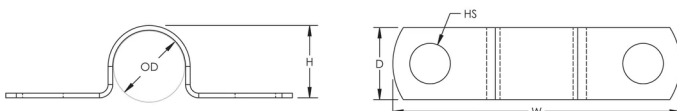

Pasek kablowy z dwoma otworami

CERTYFIKATY

FUNKCJE

Umożliwia mocowanie przewodów ochrony odgromowej chroni je przed przesuwaniem się

Mechaniczne mocowanie za pomocą śrub lub gwoździ

SPECYFIKACJE

Table 1/1

Numer katalogowy	Materiał	Zewnętrzna średnica (OD)	Głębokość (D)	Wysokość (H)	Szerokość (W)	Rozmiar otworu (HS)
LPC804	Miedź	12 mm	12.7mm	11.18 mm	41.91 mm	4.76 mm

SCHEMATY