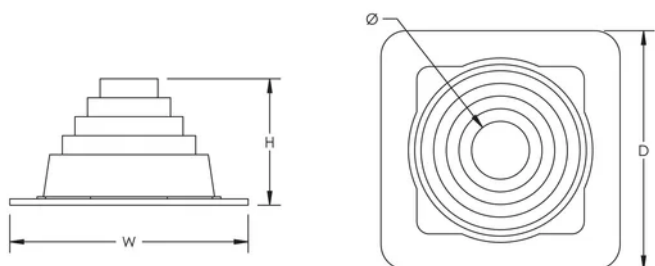

## SPECYFIKACJE

Table 1/2

Numer katalogowy	Numer artykułu	Materiał	Średnica (Ø)	Głębokość (D)	Wysokość (H)	Szerokość (W)
WPC3050	702230	Aluminium	32 mm	115.9mm	60 mm	115 mm

Table 2/2

Numer katalogowy	Numer artykułu	Masa urządzenia
WPC3050	702230	0.07 kg

## SCHEMATY