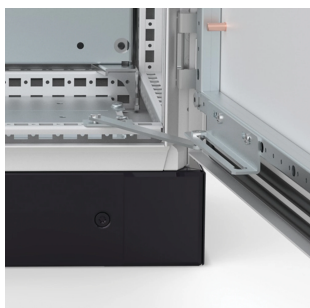

Ogranicznik drzwi, DSTP

Blokada drzwi. Łatwa w montażu. Zapobiega nieoczekiwanemu zamknięciu drzwi, zwiększa bezpieczeństwo pracy.

FUNKCJE

Opis: Blokada drzwi. Mocowana bezpośrednio do ramy i profilu obudowy. Umożliwia otwarcie drzwi obudowy do 110°.

Ilość sztuk w zestawie: 1 sztuka z akcesoriami montażowymi.

SPECYFIKACJE

Grubość: 2.5mm

Table 1/1

Numer katalogowy	Wysokość	Szerokość	Głębokość	Materiał obudowy	Rodzina produktów	Materiał
DSTP02-316	51mm	186mm	202mm	Stal miękka, Stal nierdzewna	Wolnostojący	Stal nierdzewna 316L
DSTP02	51mm	186mm	202mm	Stal miękka, Stal nierdzewna	Wolnostojący	Stal miękka