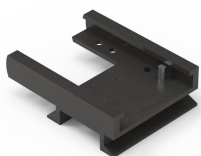

Szyna montażowa, W060

Szyny montażowe do adapterów szyn.

FUNKCJE

Opis: Szyna montażowa do adaptera szyn zbiorczych.

Ilość sztuk w zestawie: 10 sztuk.

Zatwierdzenia: CSA, UL, GL.

SPECYFIKACJE

Table 1/1

Numer katalogowy	Wysokość	Szerokość	Głębokość	Materiał	Wykończenie	Kolor
32949	56mm	63mm	18mm	Stal miękka	Gładki	Czarny
32947	56mm	45mm	18mm	Stal miękka	Gładki	Czarny
32950	56mm	72mm	18mm	Stal miękka	Gładki	Czarny
32951	56mm	81mm	18mm	Stal miękka	Gładki	Czarny
32948	56mm	54mm	18mm	Stal miękka	Gładki	Czarny