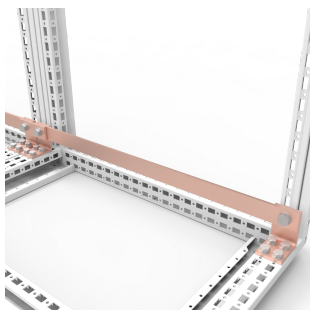

## Pióro PE, EBC

Prefabrykowane szyny zbiorcze zaprojektowane i przetestowane w połączeniu z szafami firmy nVent HOFFMAN.

### FUNKCJE

---

Opis: Prefabrykowane szyny zbiorcze do szaf nVent HOFFMAN.

Materiał: Miedź.

Dostawa: 2 miedziane pręty.

## SPECYFIKACJE

**Materiał:** Miedź

**Wykończenie:** Młyn

Table 1/1

Numer katalogowy	Wysokość	Szerokość	Głębokość	Rodzina produktów
ECB043005	30mm	5mm	400mm	Akcesoria ogólne IEC
ECB083005	30mm	5mm	800mm	Akcesoria ogólne IEC
ECB063005	30mm	5mm	600mm	Akcesoria ogólne IEC
ECB068010	80mm	10mm	600mm	Akcesoria ogólne IEC
ECB083010	30mm	10mm	800mm	Akcesoria ogólne IEC
ECB044010	40mm	10mm	400mm	Akcesoria ogólne IEC
ECB043010	30mm	10mm	400mm	Akcesoria ogólne IEC
ECB084010	40mm	10mm	800mm	Akcesoria ogólne IEC
ECB048010	80mm	10mm	400mm	Akcesoria ogólne IEC
ECB088010	80mm	10mm	800mm	Akcesoria ogólne IEC
ECB064010	40mm	10mm	600mm	Akcesoria ogólne IEC
ECB063010	30mm	10mm	600mm	Akcesoria ogólne IEC