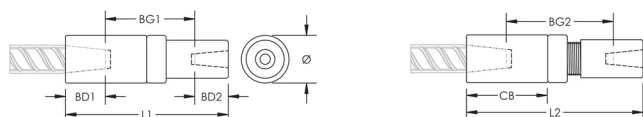

Długość 2 (L2): 119 mm

Głębokość szyny 1 (BD1): 24mm

Głębokość szyny 2 (BD2): 19mm

Odstęp między szynami 1 (BG1): 49mm

Odstęp między szynami 2 (BG2): 55mm

Korpus złącza (CB): 54mm

Masa urządzenia: 0.52 kg

Zaprojektowane w celu spełnienia wymagań: AASHTO;ABNT NBR 8548:1984;ACI 318 typ 1 (określona wydajność 125%);ACI 318 typ 2 (określona wytrzymałość na rozciąganie);ACI 349;ACI 359;AS3600

Liczba opakowań: 44

DODATKOWE INFORMACJE O PRODUKCIE

Bar dimensions and weights listed may vary by region. Coupler sizes not shown may be available by special order. Contact your nVent LENTON representative for more information.

SCHEMATY

OSTRZEŻENIE

Produkty nVent powinny być instalowane i używane wyłącznie zgodnie z instrukcjami i materiałami szkoleniowymi nVent. Instrukcje są dostępne na stronie www.nvent.com oraz u przedstawiciela działu obsługi klienta firmy nVent. Nieprawidłowa instalacja, niewłaściwe użycie, niewłaściwe zastosowanie lub inne nieprzestrzeganie instrukcji i ostrzeżeń nVent może spowodować nieprawidłowe działanie produktu, uszkodzenie mienia, poważne obrażenia ciała i śmierć i/lub utratę gwarancji.

Ameryka Północna

+1.800.753.9221

Opcja 1 – obsługa klienta

Opcja 2 – wsparcie

techniczne

Europa

Niderlandy:

+31 800-0200135

Francja:

+33 800 901 793

Europa

Niemcy:

800 1890272

Inne kraje:

+31 13 5835404

APAC

Szanghaj:

+ 86 21 2412 1618/19

Sydney:

+61 2 975 185 00

Marki w naszej ofercie:

CADDY

ERICO

HOFFMAN

ILSCO

SCHROFF

TRACHTE