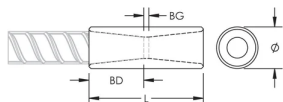

DODATKOWE INFORMACJE O PRODUKCIE

Bar dimensions and weights listed may vary by region. Coupler sizes not shown may be available by special order. Contact your nVent LENTON representative for more information.

SCHEMATY

OSTRZEŻENIE

Produkty nVent powinny być instalowane i używane wyłącznie zgodnie z instrukcjami i materiałami szkoleniowymi nVent. Instrukcje są dostępne na stronie www.nvent.com oraz u przedstawiciela działu obsługi klienta firmy nVent. Nieprawidłowa instalacja, niewłaściwe użycie, niewłaściwe zastosowanie lub inne nieprzestrzeganie instrukcji i ostrzeżeń nVent może spowodować nieprawidłowe działanie produktu, uszkodzenie mienia, poważne obrażenia ciała i śmierć i/lub utratę gwarancji.

Ameryka Północna

+1.800.753.9221

Opcja 1 – obsługa klienta

Opcja 2 – wsparcie

techniczne

Europa

Niderlandy:

+31 800-0200135

Francja:

+33 800 901 793

Europa

Niemcy:

800 1890272

Inne kraje:

+31 13 5835404