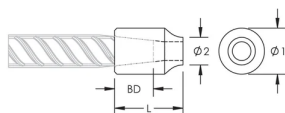

DODATKOWE INFORMACJE O PRODUKCIE

Bar dimensions and weights listed may vary by region. Coupler sizes not shown may be available by special order. Contact your nVent LENTON representative for more information.

The design of the weld, the selection of electrode, and other relevant choices depend on the chemical and physical properties of the structural steel to which the couplers are welded. Engineers who design assemblies should adhere to all appropriate regulations.

SCHEMATY

OSTRZEŻENIE

Produkty nVent powinny być instalowane i używane wyłącznie zgodnie z instrukcjami i materiałami szkoleniowymi nVent. Instrukcje są dostępne na stronie www.nvent.com oraz u przedstawiciela działu obsługi klienta firmy nVent. Nieprawidłowa instalacja, niewłaściwe użycie, niewłaściwe zastosowanie lub inne nieprzestrzeganie instrukcji i ostrzeżeń nVent może spowodować nieprawidłowe działanie produktu, uszkodzenie mienia, poważne obrażenia ciała i śmierć i/lub utratę gwarancji.

Ameryka Północna

+1.800.753.9221

Opcja 1 – obsługa klienta

Opcja 2 – wsparcie

techniczne

Europa

Niderlandy:

+31 800-0200135

Francja:

+33 800 901 793

Europa

Niemcy:

800 1890272

Inne kraje:

+31 13 5835404