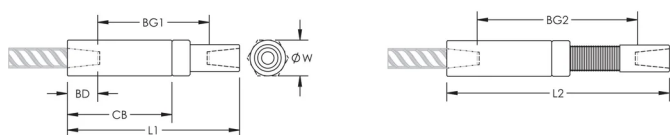

Długość 2 (L2): 208 mm

Głębokość szyny (BD): 29mm

Odstęp między szynami 1 (BG1): 104mm

Odstęp między szynami 2 (BG2): 150mm

Korpus złącza (CB): 101mm

Masa urządzenia: 0.85 kg

Zaprojektowane w celu spełnienia wymagań: AASHTO;ABNT NBR 8548:1984;ACI 318 typ 1 (określona wydajność 125%);ACI 318 typ 2 (określona wytrzymałość na rozciąganie);ACI 349;ACI 359;AS3600

Liczba opakowań: 24

DODATKOWE INFORMACJE O PRODUKCIE

Bar dimensions and weights listed may vary by region. Coupler sizes not shown may be available by special order. Contact your nVent LENTON representative for more information.

SCHEMATY

OSTRZEŻENIE

Produkty nVent powinny być instalowane i używane wyłącznie zgodnie z instrukcjami i materiałami szkoleniowymi nVent. Instrukcje są dostępne na stronie www.nvent.com oraz u przedstawiciela działu obsługi klienta firmy nVent. Nieprawidłowa instalacja, niewłaściwe użycie, niewłaściwe zastosowanie lub inne nieprzestrzeganie instrukcji i ostrzeżeń nVent może spowodować nieprawidłowe działanie produktu, uszkodzenie mienia, poważne obrażenia ciała i śmierć i/lub utratę gwarancji.

Ameryka Północna

+1.800.753.9221

Opcja 1 – obsługa klienta

Opcja 2 – wsparcie

techniczne

Europa

Niderlandy:

+31 800-0200135

Francja:

+33 800 901 793

Europa

Niemcy:

800 1890272

Inne kraje:

+31 13 5835404

APAC

Szanghaj:

+ 86 21 2412 1618/19

Sydney:

+61 2 975 185 00

Marki w naszej ofercie:

CADDY

ERICO

HOFFMAN

ILSCO

SCHROFF

TRACHTE