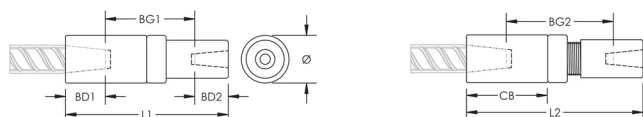

Długość 2 (L2): 163 mm

Głębokość szyny 1 (BD1): 35mm

Głębokość szyny 2 (BD2): 19mm

Odstęp między szynami 1 (BG1): 88mm

Odstęp między szynami 2 (BG2): 99mm

Korpus złącza (CB): 76mm

Masa urządzenia: 0.91 kg

Zaprojektowane w celu spełnienia wymagań: AASHTO;ABNT NBR 8548:1984;ACI 318 typ 1 (określona wydajność 125%);ACI 318 typ 2 (określona wytrzymałość na rozciąganie);ACI 349;ACI 359;AS3600

Liczba opakowań: 20

DODATKOWE INFORMACJE O PRODUKCIE

Bar dimensions and weights listed may vary by region. Coupler sizes not shown may be available by special order. Contact your nVent LENTON representative for more information.

SCHEMATY

OSTRZEŻENIE

Produkty nVent powinny być instalowane i używane wyłącznie zgodnie z instrukcjami i materiałami szkoleniowymi nVent. Instrukcje są dostępne na stronie www.nvent.com oraz u przedstawiciela działu obsługi klienta firmy nVent. Nieprawidłowa instalacja, niewłaściwe użycie, niewłaściwe zastosowanie lub inne nieprzestrzeganie instrukcji i ostrzeżeń nVent może spowodować nieprawidłowe działanie produktu, uszkodzenie mienia, poważne obrażenia ciała i śmierć i/lub utratę gwarancji.

Ameryka Północna

+1.800.753.9221

Opcja 1 – obsługa klienta

Opcja 2 – wsparcie

techniczne

Europa

Niderlandy:

+31 800-0200135

Francja:

+33 800 901 793

Europa

Niemcy:

800 1890272

Inne kraje:

+31 13 5835404

APAC

Szanghaj:

+ 86 21 2412 1618/19

Sydney:

+61 2 975 185 00

Marki w naszej ofercie:

CADDY

ERICO

HOFFMAN

ILSCO

SCHROFF

TRACHTE