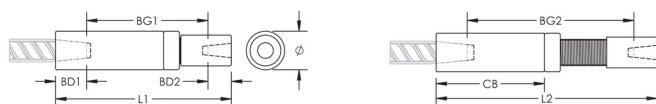

Długość 2 (L2): 260 mm

Głębokość szyny 1 (BD1): 35mm

Głębokość szyny 2 (BD2): 21mm

Odstęp między szynami 1 (BG1): 141mm

Odstęp między szynami 2 (BG2): 204mm

Korpus złącza (CB): 126mm

Masa urządzenia: 1.32 kg

Zaprojektowane w celu spełnienia wymagań: AASHTO;ABNT NBR 8548:1984;ACI 318 typ 1 (określona wydajność 125%);ACI 318 typ 2 (określona wytrzymałość na rozciąganie);ACI 349;ACI 359;AS3600

Liczba opakowań: 14

DODATKOWE INFORMACJE O PRODUKCIE

Bar dimensions and weights listed may vary by region. Coupler sizes not shown may be available by special order. Contact your nVent LENTON representative for more information.

SCHEMATY

OSTRZEŻENIE

Produkty nVent powinny być instalowane i używane wyłącznie zgodnie z instrukcjami i materiałami szkoleniowymi nVent. Instrukcje są dostępne na stronie www.nvent.com oraz u przedstawiciela działu obsługi klienta firmy nVent. Nieprawidłowa instalacja, niewłaściwe użycie, niewłaściwe zastosowanie lub inne nieprzestrzeganie instrukcji i ostrzeżeń nVent może spowodować nieprawidłowe działanie produktu, uszkodzenie mienia, poważne obrażenia ciała i śmierć i/lub utratę gwarancji.

Ameryka Północna

+1.800.753.9221

Opcja 1 – obsługa klienta

Opcja 2 – wsparcie

techniczne

Europa

Niderlandy:

+31 800-0200135

Francja:

+33 800 901 793

Europa

Niemcy:

800 1890272

Inne kraje:

+31 13 5835404

APAC

Szanghaj:

+ 86 21 2412 1618/19

Sydney:

+61 2 975 185 00

Marki w naszej ofercie:

CADDY

ERICO

HOFFMAN

ILSCO

SCHROFF

TRACHTE