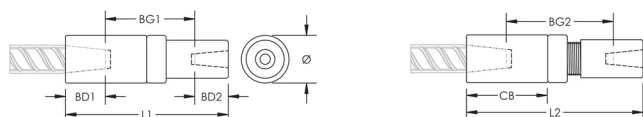

Długość 2 (L2): 163 mm

Głębokość szyny 1 (BD1): 35mm

Głębokość szyny 2 (BD2): 24mm

Odstęp między szynami 1 (BG1): 58mm

Odstęp między szynami 2 (BG2): 69mm

Korpus złącza (CB): 76mm

Masa urządzenia: 0.88 kg

Zaprojektowane w celu spełnienia wymagań: AASHTO;ABNT NBR 8548:1984;ACI 318 typ 1 (określona wydajność 125%);ACI 318 typ 2 (określona wytrzymałość na rozciąganie);ACI 349;ACI 359;AS3600

Liczba opakowań: 20

DODATKOWE INFORMACJE O PRODUKCIE

Bar dimensions and weights listed may vary by region. Coupler sizes not shown may be available by special order. Contact your nVent LENTON representative for more information.

SCHEMATY

OSTRZEŻENIE

Produkty nVent powinny być instalowane i używane wyłącznie zgodnie z instrukcjami i materiałami szkoleniowymi nVent. Instrukcje są dostępne na stronie www.nvent.com oraz u przedstawiciela działu obsługi klienta firmy nVent. Nieprawidłowa instalacja, niewłaściwe użycie, niewłaściwe zastosowanie lub inne nieprzestrzeganie instrukcji i ostrzeżeń nVent może spowodować nieprawidłowe działanie produktu, uszkodzenie mienia, poważne obrażenia ciała i śmierć i/lub utratę gwarancji.

Ameryka Północna

+1.800.753.9221

Opcja 1 – obsługa klienta

Opcja 2 – wsparcie

techniczne

Europa

Niderlandy:

+31 800-0200135

Francja:

+33 800 901 793

Europa

Niemcy:

800 1890272

Inne kraje:

+31 13 5835404

APAC

Szanghaj:

+ 86 21 2412 1618/19

Sydney:

+61 2 975 185 00

Marki w naszej ofercie:

CADDY

ERICO

HOFFMAN

ILSCO

SCHROFF

TRACHTE