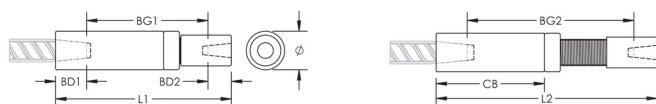

Długość 2 (L2): 260 mm

Głębokość szyny 1 (BD1): 35mm

Głębokość szyny 2 (BD2): 29mm

Odstęp między szynami 1 (BG1): 133mm

Odstęp między szynami 2 (BG2): 196mm

Korpus złącza (CB): 126mm

Masa urządzenia: 1.28 kg

Zaprojektowane w celu spełnienia wymagań: AASHTO;ABNT NBR 8548:1984;ACI 318 typ 1 (określona wydajność 125%);ACI 318 typ 2 (określona wytrzymałość na rozciąganie);ACI 349;ACI 359;AS3600

Liczba opakowań: 14

DODATKOWE INFORMACJE O PRODUKCIE

Bar dimensions and weights listed may vary by region. Coupler sizes not shown may be available by special order. Contact your nVent LENTON representative for more information.

SCHEMATY

OSTRZEŻENIE

Produkty nVent powinny być instalowane i używane wyłącznie zgodnie z instrukcjami i materiałami szkoleniowymi nVent. Instrukcje są dostępne na stronie www.nvent.com oraz u przedstawiciela działu obsługi klienta firmy nVent. Nieprawidłowa instalacja, niewłaściwe użycie, niewłaściwe zastosowanie lub inne nieprzestrzeganie instrukcji i ostrzeżeń nVent może spowodować nieprawidłowe działanie produktu, uszkodzenie mienia, poważne obrażenia ciała i śmierć i/lub utratę gwarancji.

Amerika Północna

+1.800.753.9221

Opcja 1 – obsługa klienta

Opcja 2 – wsparcie

techniczne

Europa

Niderlandy:

+31 800-0200135

Francja:

+33 800 901 793

Europa

Niemcy:

800 1890272

Inne kraje:

+31 13 5835404

APAC

Szanghaj:

+ 86 21 2412 1618/19

Sydney:

+61 2 975 185 00

Marki w naszej ofercie:

CADDY

ERICO

HOFFMAN

ILSCO

SCHROFF

TRACHTE