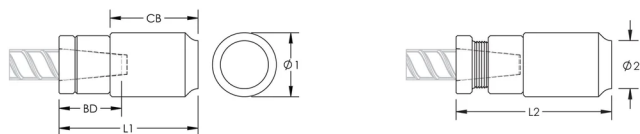

Korpus złącza (CB): 65mm

Masa urządzenia: 1.18 kg

Zaprojektowane w celu spełnienia wymagań: AASHTO;ABNT NBR 8548:1984;ACI 318 typ 1 (określona wydajność 125%);ACI 318 typ 2 (określona wytrzymałość na rozciąganie);ACI 349;ACI 359;AS3600

Liczba opakowań: 1

DODATKOWE INFORMACJE O PRODUKCIE

Bar dimensions and weights listed may vary by region. Coupler sizes not shown may be available by special order. Contact your nVent LENTON representative for more information.

SCHEMATY

OSTRZEŻENIE

Produkty nVent powinny być instalowane i używane wyłącznie zgodnie z instrukcjami i materiałami szkoleniowymi nVent. Instrukcje są dostępne na stronie www.nvent.com oraz u przedstawiciela działu obsługi klienta firmy nVent. Nieprawidłowa instalacja, niewłaściwe użycie, niewłaściwe zastosowanie lub inne nieprzestrzeganie instrukcji i ostrzeżeń nVent może spowodować nieprawidłowe działanie produktu, uszkodzenie mienia, poważne obrażenia ciała i śmierć i/lub utratę gwarancji.

Amerika Północna

+1.800.753.9221

Opcja 1 – obsługa klienta

Opcja 2 – wsparcie

techniczne

Europa

Niderlandy:

+31 800-0200135

Francja:

+33 800 901 793

Europa

Niemcy:

800 1890272

Inne kraje:

+31 13 5835404

APAC

Szanghaj:

+ 86 21 2412 1618/19

Sydney:

+61 2 975 185 00

Marki w naszej ofercie:

CADDY

ERICO

HOFFMAN

ILSCO

SCHROFF

TRACHTE