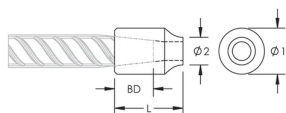

DODATKOWE INFORMACJE O PRODUKCIE

Bar dimensions and weights listed may vary by region. Coupler sizes not shown may be available by special order. Contact your nVent LENTON representative for more information.

The design of the weld, the selection of electrode, and other relevant choices depend on the chemical and physical properties of the structural steel to which the couplers are welded. Engineers who design assemblies should adhere to all appropriate regulations.

SCHEMATY

OSTRZEŻENIE

Produkty nVent powinny być instalowane i używane wyłącznie zgodnie z instrukcjami i materiałami szkoleniowymi nVent. Instrukcje są dostępne na stronie www.nvent.com oraz u przedstawiciela działu obsługi klienta firmy nVent. Nieprawidłowa instalacja, niewłaściwe użycie, niewłaściwe zastosowanie lub inne nieprzestrzeganie instrukcji i ostrzeżeń nVent może spowodować nieprawidłowe działanie produktu, uszkodzenie mienia, poważne obrażenia ciała i śmierć i/lub utratę gwarancji.

Ameryka Północna

+1.800.753.9221

Opcja 1 – obsługa klienta

Opcja 2 – wsparcie

techniczne

Europa

Niderlandy:

+31 800-0200135

Francja:

+33 800 901 793

Europa

Niemcy:

800 1890272

Inne kraje:

+31 13 5835404