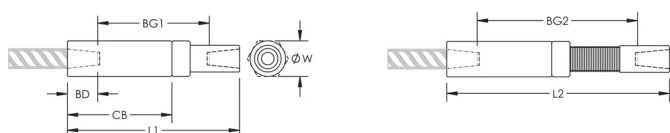

Długość 1 (L1): 210 mm

Długość 2 (L2): 273 mm

Głębokość szyny (BD): 37mm

Odstęp między szynami 1 (BG1): 136mm

Odstęp między szynami 2 (BG2): 199mm

Korpus złącza (CB): 132mm

Masa urządzenia: 1.55 kg

Zaprojektowane w celu spełnienia wymagań: AASHTO;ABNT NBR 8548:1984;ACI 318 typ 1 (określona wydajność 125%);ACI 318 typ 2 (określona wytrzymałość na rozciąganie);ACI 349;ACI 359;AS3600

Liczba opakowań: 10

DODATKOWE INFORMACJE O PRODUKCIE

Bar dimensions and weights listed may vary by region. Coupler sizes not shown may be available by special order. Contact your nVent LENTON representative for more information.

SCHEMATY

OSTRZEŻENIE

Produkty nVent powinny być instalowane i używane wyłącznie zgodnie z instrukcjami i materiałami szkoleniowymi nVent. Instrukcje są dostępne na stronie www.nvent.com oraz u przedstawiciela działu obsługi klienta firmy nVent. Nieprawidłowa instalacja, niewłaściwe użycie, niewłaściwe zastosowanie lub inne nieprzestrzeganie instrukcji i ostrzeżeń nVent może spowodować nieprawidłowe działanie produktu, uszkodzenie mienia, poważne obrażenia ciała i śmierć i/lub utratę gwarancji.

Amerika Północna

+1.800.753.9221

Opcja 1 – obsługa klienta

Opcja 2 – wsparcie

techniczne

Europa

Niderlandy:

+31 800-0200135

Francja:

+33 800 901 793

Europa

Niemcy:

800 1890272

Inne kraje:

+31 13 5835404

APAC

Szanghaj:

+ 86 21 2412 1618/19

Sydney:

+61 2 975 185 00

Marki w naszej ofercie:

CADDY

ERICO

HOFFMAN

ILSCO

SCHROFF

TRACHTE