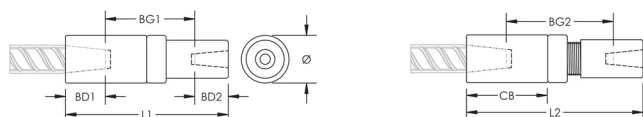

Długość 2 (L2): 180 mm

Głębokość szyny 1 (BD1): 40mm

Głębokość szyny 2 (BD2): 19mm

Odstęp między szynami 1 (BG1): 110mm

Odstęp między szynami 2 (BG2): 121mm

Korpus złącza (CB): 86mm

Masa urządzenia: 1.52 kg

Zaprojektowane w celu spełnienia wymagań: AASHTO;ABNT NBR 8548:1984;ACI 318 typ 1 (określona wydajność 125%);ACI 318 typ 2 (określona wytrzymałość na rozciąganie);ACI 349;ACI 359;AS3600

Liczba opakowań: 16

DODATKOWE INFORMACJE O PRODUKCIE

Bar dimensions and weights listed may vary by region. Coupler sizes not shown may be available by special order. Contact your nVent LENTON representative for more information.

SCHEMATY

OSTRZEŻENIE

Produkty nVent powinny być instalowane i używane wyłącznie zgodnie z instrukcjami i materiałami szkoleniowymi nVent. Instrukcje są dostępne na stronie www.nvent.com oraz u przedstawiciela działu obsługi klienta firmy nVent. Nieprawidłowa instalacja, niewłaściwe użycie, niewłaściwe zastosowanie lub inne nieprzestrzeganie instrukcji i ostrzeżeń nVent może spowodować nieprawidłowe działanie produktu, uszkodzenie mienia, poważne obrażenia ciała i śmierć i/lub utratę gwarancji.

Amerika Północna

+1.800.753.9221

Opcja 1 – obsługa klienta

Opcja 2 – wsparcie

techniczne

Europa

Niderlandy:

+31 800-0200135

Francja:

+33 800 901 793

Europa

Niemcy:

800 1890272

Inne kraje:

+31 13 5835404

APAC

Szanghaj:

+ 86 21 2412 1618/19

Sydney:

+61 2 975 185 00

Marki w naszej ofercie:

CADDY

ERICO

HOFFMAN

ILSCO

SCHROFF

TRACHTE