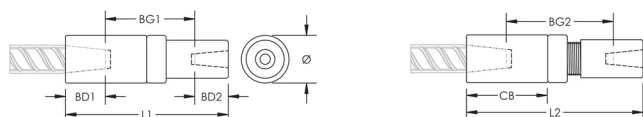

Długość 2 (L2): 180 mm

Głębokość szyny 1 (BD1): 40mm

Głębokość szyny 2 (BD2): 24mm

Odstęp między szynami 1 (BG1): 75mm

Odstęp między szynami 2 (BG2): 86mm

Korpus złącza (CB): 86mm

Masa urządzenia: 1.49 kg

Zaprojektowane w celu spełnienia wymagań: AASHTO;ABNT NBR 8548:1984;ACI 318 typ 1 (określona wydajność 125%);ACI 318 typ 2 (określona wytrzymałość na rozciąganie);ACI 349;ACI 359;AS3600

Liczba opakowań: 16

DODATKOWE INFORMACJE O PRODUKCIE

Bar dimensions and weights listed may vary by region. Coupler sizes not shown may be available by special order. Contact your nVent LENTON representative for more information.

SCHEMATY

OSTRZEŻENIE

Produkty nVent powinny być instalowane i używane wyłącznie zgodnie z instrukcjami i materiałami szkoleniowymi nVent. Instrukcje są dostępne na stronie www.nvent.com oraz u przedstawiciela działu obsługi klienta firmy nVent. Nieprawidłowa instalacja, niewłaściwe użycie, niewłaściwe zastosowanie lub inne nieprzestrzeganie instrukcji i ostrzeżeń nVent może spowodować nieprawidłowe działanie produktu, uszkodzenie mienia, poważne obrażenia ciała i śmierć i/lub utratę gwarancji.

Ameryka Północna

+1.800.753.9221

Opcja 1 – obsługa klienta

Opcja 2 – wsparcie

techniczne

Europa

Niderlandy:

+31 800-0200135

Francja:

+33 800 901 793

Europa

Niemcy:

800 1890272

Inne kraje:

+31 13 5835404

APAC

Szanghaj:

+ 86 21 2412 1618/19

Sydney:

+61 2 975 185 00

Marki w naszej ofercie:

CADDY

ERICO

HOFFMAN

ILSCO

SCHROFF

TRACHTE