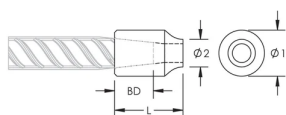

Głębokość szyny (BD): 40mm

Masa urządzenia: 0.45 kg

Zaprojektowane w celu spełnienia wymagań: AASHTO;ABNT NBR 8548:1984;ACI 318 typ 1 (określona wydajność 125%);ACI 318 typ 2 (określona wytrzymałość na rozciąganie);ACI 349;ACI 359;AS3600

Liczba opakowań: 30

DODATKOWE INFORMACJE O PRODUKCIE

Bar dimensions and weights listed may vary by region. Coupler sizes not shown may be available by special order. Contact your nVent LENTON representative for more information.

The design of the weld, the selection of electrode, and other relevant choices depend on the chemical and physical properties of the structural steel to which the couplers are welded. Engineers who design assemblies should adhere to all appropriate regulations.

SCHEMATY

OSTRZEŻENIE

Produkty nVent powinny być instalowane i używane wyłącznie zgodnie z instrukcjami i materiałami szkoleniowymi nVent. Instrukcje są dostępne na stronie www.nvent.com oraz u przedstawiciela działu obsługi klienta firmy nVent. Nieprawidłowa instalacja, niewłaściwe użycie, niewłaściwe zastosowanie lub inne nieprzestrzeganie instrukcji i ostrzeżeń nVent może spowodować nieprawidłowe działanie produktu, uszkodzenie mienia, poważne obrażenia ciała i śmierć i/lub utratę gwarancji.

Amerika Północna

+1.800.753.9221

Opcja 1 – obsługa klienta

Opcja 2 – wsparcie

techniczne

Europa

Niderlandy:

+31 800-0200135

Francja:

+33 800 901 793

Europa

Niemcy:

800 1890272

Inne kraje:

+31 13 5835404