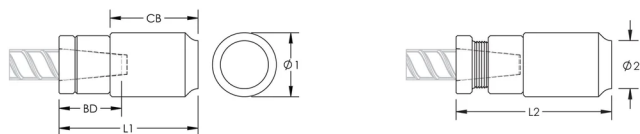

Korpus złącza (CB): 75mm

Masa urządzenia: 1.22 kg

Zaprojektowane w celu spełnienia wymagań: AASHTO;ABNT NBR 8548:1984;ACI 318 typ 1 (określona wydajność 125%);ACI 318 typ 2 (określona wytrzymałość na rozciąganie);ACI 349;ACI 359;AS3600

Liczba opakowań: 1

DODATKOWE INFORMACJE O PRODUKCIE

Bar dimensions and weights listed may vary by region. Coupler sizes not shown may be available by special order. Contact your nVent LENTON representative for more information.

SCHEMATY

OSTRZEŻENIE

Produkty nVent powinny być instalowane i używane wyłącznie zgodnie z instrukcjami i materiałami szkoleniowymi nVent. Instrukcje są dostępne na stronie www.nvent.com oraz u przedstawiciela działu obsługi klienta firmy nVent. Nieprawidłowa instalacja, niewłaściwe użycie, niewłaściwe zastosowanie lub inne nieprzestrzeganie instrukcji i ostrzeżeń nVent może spowodować nieprawidłowe działanie produktu, uszkodzenie mienia, poważne obrażenia ciała i śmierć i/lub utratę gwarancji.

Amerika Północna

+1.800.753.9221

Opcja 1 – obsługa klienta

Opcja 2 – wsparcie

techniczne

Europa

Niderlandy:

+31 800-0200135

Francja:

+33 800 901 793

Europa

Niemcy:

800 1890272

Inne kraje:

+31 13 5835404

APAC

Szanghaj:

+ 86 21 2412 1618/19

Sydney:

+61 2 975 185 00

Marki w naszej ofercie:

CADDY

ERICO

HOFFMAN

ILSCO

SCHROFF

TRACHTE