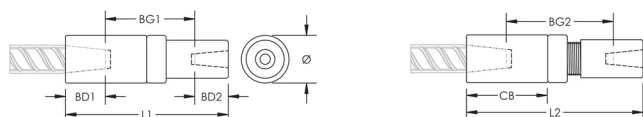

Długość 2 (L2): 187 mm

Głębokość szyny 1 (BD1): 42mm

Głębokość szyny 2 (BD2): 24mm

Odstęp między szynami 1 (BG1): 127mm

Odstęp między szynami 2 (BG2): 139mm

Korpus złącza (CB): 90mm

Masa urządzenia: 2.05 kg

Zaprojektowane w celu spełnienia wymagań: AASHTO;ABNT NBR 8548:1984;ACI 318 typ 1 (określona wydajność 125%);ACI 318 typ 2 (określona wytrzymałość na rozciąganie);ACI 349;ACI 359;AS3600

Liczba opakowań: 12

DODATKOWE INFORMACJE O PRODUKCIE

Bar dimensions and weights listed may vary by region. Coupler sizes not shown may be available by special order. Contact your nVent LENTON representative for more information.

SCHEMATY

OSTRZEŻENIE

Produkty nVent powinny być instalowane i używane wyłącznie zgodnie z instrukcjami i materiałami szkoleniowymi nVent. Instrukcje są dostępne na stronie www.nvent.com oraz u przedstawiciela działu obsługi klienta firmy nVent. Nieprawidłowa instalacja, niewłaściwe użycie, niewłaściwe zastosowanie lub inne nieprzestrzeganie instrukcji i ostrzeżeń nVent może spowodować nieprawidłowe działanie produktu, uszkodzenie mienia, poważne obrażenia ciała i śmierć i/lub utratę gwarancji.

Ameryka Północna

+1.800.753.9221

Opcja 1 – obsługa klienta

Opcja 2 – wsparcie

techniczne

Europa

Niderlandy:

+31 800-0200135

Francja:

+33 800 901 793

Europa

Niemcy:

800 1890272

Inne kraje:

+31 13 5835404

APAC

Szanghaj:

+ 86 21 2412 1618/19

Sydney:

+61 2 975 185 00

Marki w naszej ofercie:

CADDY

ERICO

HOFFMAN

ILSCO

SCHROFF

TRACHTE