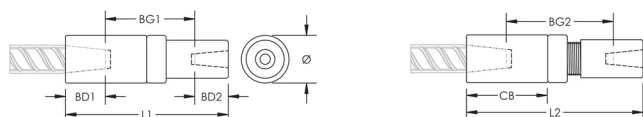

Długość 2 (L2): 187 mm

Głębokość szyny 1 (BD1): 42mm

Głębokość szyny 2 (BD2): 35mm

Odstęp między szynami 1 (BG1): 116mm

Odstęp między szynami 2 (BG2): 128mm

Korpus złącza (CB): 90mm

Masa urządzenia: 1.98 kg

Zaprojektowane w celu spełnienia wymagań: AASHTO;ABNT NBR 8548:1984;ACI 318 typ 1 (określona wydajność 125%);ACI 318 typ 2 (określona wytrzymałość na rozciąganie);ACI 349;ACI 359;AS3600

Liczba opakowań: 12

DODATKOWE INFORMACJE O PRODUKCIE

Bar dimensions and weights listed may vary by region. Coupler sizes not shown may be available by special order. Contact your nVent LENTON representative for more information.

SCHEMATY

OSTRZEŻENIE

Produkty nVent powinny być instalowane i używane wyłącznie zgodnie z instrukcjami i materiałami szkoleniowymi nVent. Instrukcje są dostępne na stronie www.nvent.com oraz u przedstawiciela działu obsługi klienta firmy nVent. Nieprawidłowa instalacja, niewłaściwe użycie, niewłaściwe zastosowanie lub inne nieprzestrzeganie instrukcji i ostrzeżeń nVent może spowodować nieprawidłowe działanie produktu, uszkodzenie mienia, poważne obrażenia ciała i śmierć i/lub utratę gwarancji.

Ameryka Północna

+1.800.753.9221

Opcja 1 – obsługa klienta

Opcja 2 – wsparcie

techniczne

Europa

Niderlandy:

+31 800-0200135

Francja:

+33 800 901 793

Europa

Niemcy:

800 1890272

Inne kraje:

+31 13 5835404

APAC

Szanghaj:

+ 86 21 2412 1618/19

Sydney:

+61 2 975 185 00

Marki w naszej ofercie:

CADDY

ERICO

HOFFMAN

ILSCO

SCHROFF

TRACHTE