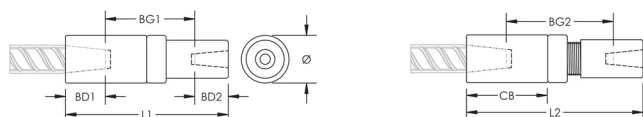

Długość 2 (L2): 187 mm

Głębokość szyny 1 (BD1): 42mm

Głębokość szyny 2 (BD2): 40mm

Odstęp między szynami 1 (BG1): 106mm

Odstęp między szynami 2 (BG2): 118mm

Korpus złącza (CB): 90mm

Masa urządzenia: 1.89 kg

Zaprojektowane w celu spełnienia wymagań: AASHTO;ABNT NBR 8548:1984;ACI 318 typ 1 (określona wydajność 125%);ACI 318 typ 2 (określona wytrzymałość na rozciąganie);ACI 349;ACI 359;AS3600

Liczba opakowań: 12

DODATKOWE INFORMACJE O PRODUKCIE

Bar dimensions and weights listed may vary by region. Coupler sizes not shown may be available by special order. Contact your nVent LENTON representative for more information.

SCHEMATY

OSTRZEŻENIE

Produkty nVent powinny być instalowane i używane wyłącznie zgodnie z instrukcjami i materiałami szkoleniowymi nVent. Instrukcje są dostępne na stronie www.nvent.com oraz u przedstawiciela działu obsługi klienta firmy nVent. Nieprawidłowa instalacja, niewłaściwe użycie, niewłaściwe zastosowanie lub inne nieprzestrzeganie instrukcji i ostrzeżeń nVent może spowodować nieprawidłowe działanie produktu, uszkodzenie mienia, poważne obrażenia ciała i śmierć i/lub utratę gwarancji.

Ameryka Północna

+1.800.753.9221

Opcja 1 – obsługa klienta

Opcja 2 – wsparcie

techniczne

Europa

Niderlandy:

+31 800-0200135

Francja:

+33 800 901 793

Europa

Niemcy:

800 1890272

Inne kraje:

+31 13 5835404

APAC

Szanghaj:

+ 86 21 2412 1618/19

Sydney:

+61 2 975 185 00

Marki w naszej ofercie:

CADDY

ERICO

HOFFMAN

ILSCO

SCHROFF

TRACHTE