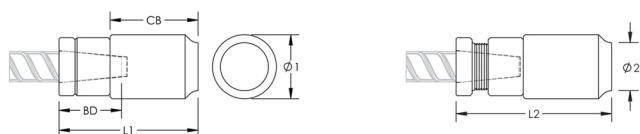

Korpus złącza (CB): 73mm

Masa urządzenia: 2.72 kg

Zaprojektowane w celu spełnienia wymagań: AASHTO;ABNT NBR 8548:1984;ACI 318 typ 1 (określona wydajność 125%);ACI 318 typ 2 (określona wytrzymałość na rozciąganie);ACI 349;ACI 359;AS3600

Liczba opakowań: 6

DODATKOWE INFORMACJE O PRODUKCIE

Bar dimensions and weights listed may vary by region. Coupler sizes not shown may be available by special order. Contact your nVent LENTON representative for more information.

SCHEMATY

OSTRZEŻENIE

Produkty nVent powinny być instalowane i używane wyłącznie zgodnie z instrukcjami i materiałami szkoleniowymi nVent. Instrukcje są dostępne na stronie www.nvent.com oraz u przedstawiciela działu obsługi klienta firmy nVent. Nieprawidłowa instalacja, niewłaściwe użycie, niewłaściwe zastosowanie lub inne nieprzestrzeganie instrukcji i ostrzeżeń nVent może spowodować nieprawidłowe działanie produktu, uszkodzenie mienia, poważne obrażenia ciała i śmierć i/lub utratę gwarancji.

Amerika Północna

+1.800.753.9221

Opcja 1 – obsługa klienta

Opcja 2 – wsparcie

techniczne

Europa

Niderlandy:

+31 800-0200135

Francja:

+33 800 901 793

Europa

Niemcy:

800 1890272

Inne kraje:

+31 13 5835404

APAC

Szanghaj:

+ 86 21 2412 1618/19

Sydney:

+61 2 975 185 00

Marki w naszej ofercie:

CADDY

ERICO

HOFFMAN

ILSCO

SCHROFF

TRACHTE