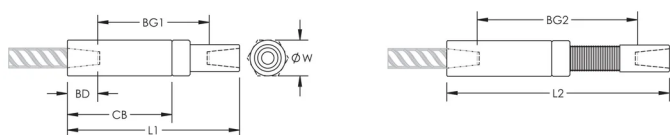

Długość 2 (L2): 340 mm

Głębokość szyny (BD): 52mm

Odstęp między szynami 1 (BG1): 158mm

Odstęp między szynami 2 (BG2): 236mm

Korpus złącza (CB): 169mm

Masa urządzenia: 3.35 kg

Zaprojektowane w celu spełnienia wymagań: AASHTO;ABNT NBR 8548:1984;ACI 318 typ 1 (określona wydajność 125%);ACI 318 typ 2 (określona wytrzymałość na rozciąganie);ACI 349;ACI 359;AS3600

Liczba opakowań: 5

DODATKOWE INFORMACJE O PRODUKCIE

Bar dimensions and weights listed may vary by region. Coupler sizes not shown may be available by special order. Contact your nVent LENTON representative for more information.

SCHEMATY

OSTRZEŻENIE

Produkty nVent powinny być instalowane i używane wyłącznie zgodnie z instrukcjami i materiałami szkoleniowymi nVent. Instrukcje są dostępne na stronie www.nvent.com oraz u przedstawiciela działu obsługi klienta firmy nVent. Nieprawidłowa instalacja, niewłaściwe użycie, niewłaściwe zastosowanie lub inne nieprzestrzeganie instrukcji i ostrzeżeń nVent może spowodować nieprawidłowe działanie produktu, uszkodzenie mienia, poważne obrażenia ciała i śmierć i/lub utratę gwarancji.

Ameryka Północna

+1.800.753.9221

Opcja 1 – obsługa klienta

Opcja 2 – wsparcie

techniczne

Europa

Niderlandy:

+31 800-0200135

Francja:

+33 800 901 793

Europa

Niemcy:

800 1890272

Inne kraje:

+31 13 5835404

APAC

Szanghaj:

+ 86 21 2412 1618/19

Sydney:

+61 2 975 185 00

Marki w naszej ofercie:

CADDY

ERICO

HOFFMAN

ILSCO

SCHROFF

TRACHTE